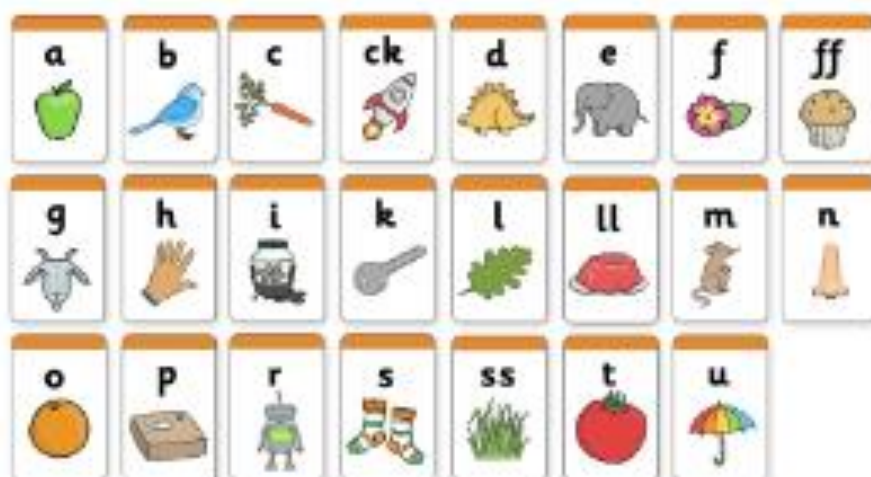

### Phase 2 Sound Mat